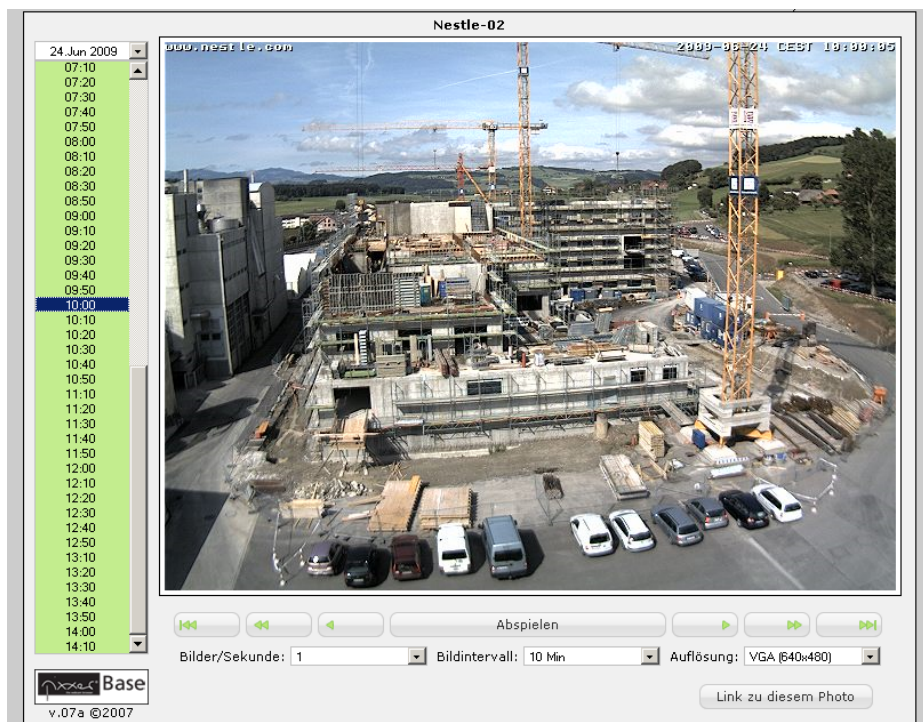

# Baustellen-Cam für Mitglieder des

**Komplizierte Aufgaben brauchen einfache Lösungen**

---

## Ihr persönlicher Baustellen-Fotograf !

Ab sofort haben Sie einen neuen persönlichen Mitarbeiter für Ihre Baustelle. Und er ist bestimmt der günstigste Mitarbeiter auf der ganzen Baustelle, der Ihnen aber in Sachen „Erinnerungswert“ den grössten Nutzen bringt.

.... Ihre vollautomatische und zuverlässige Baustellen-Kamera !