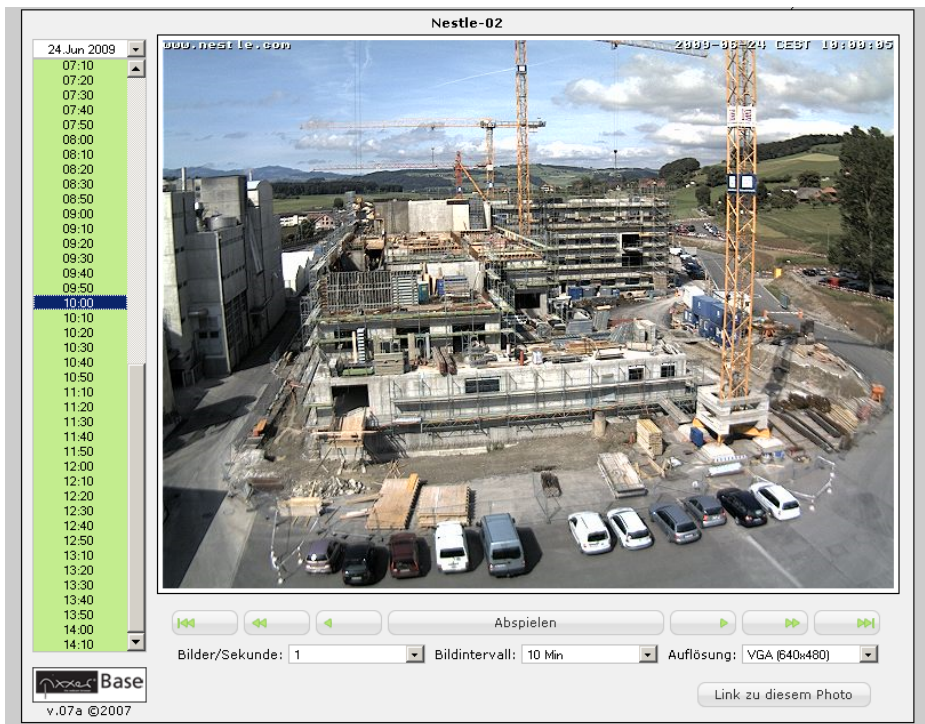

Kosten

CHF	185.--	monatliche Kosten, fixfertig und funktionsbereit (exkl. MWST)
CHF	20.--	Versand (einmalig)

Optional Installation durch Swisswetter / haus-forum.ch

CHF	160.-- /h	Für Installationsaufwand, Abklärungen (exkl MWST)
CHF	100.-- /h	Für Fahrzeit (Anfahrt/Rückfahrt) (exkl MWST)
CHF	0.85	km-Entschädigung

Inbegriffen

- GPRS-Abo von Swisscom
- Speicherplatz auf dem Server für 10'000 Bilder (1 GB)
- pixxerBase Zeitraffer-Tool

- Fernwartung der Cam (wir können Helligkeit, Intervalle usw. per Remote steuern)

Anzahl Bilder

Es werden je nach Wunsch bis zu 30 Bilder pro Tag geschossen.